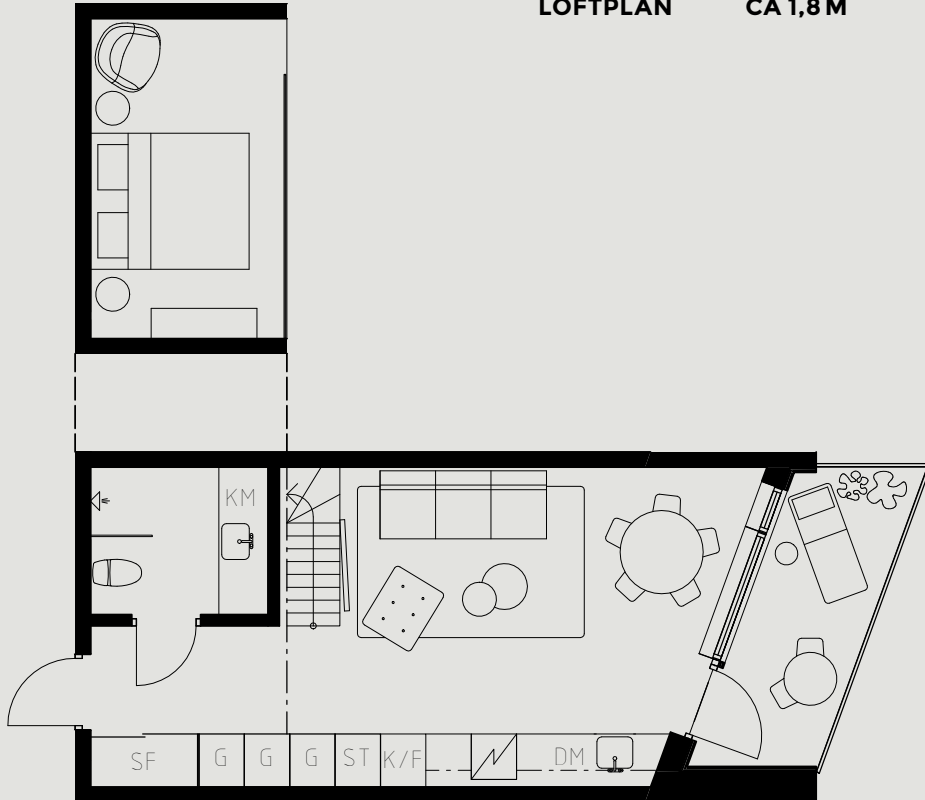

LÄGENHETSNUMMER: 1009

LÄGENHETSTYP: A4
STUDIO - 35 KVM + 11 KVM BIAREA
7 KVM BALKONG

KÖK: DIMGRÅ
BADRUM: DIMGRÅ

TAKHÖJD:
WC / BAD CA 2,2 M
ENTRÉHALL CA 2,2 M
ALLRUM CA 4,2 M
LOFTPLAN CA 1,8 M

LÖS INREDNING INGÅR EJ. VISSA AVVIKELSER KAN FÖREKOMMA.
TEKNISKA INSTALLATIONER VISAS EJ PÅ RITNING