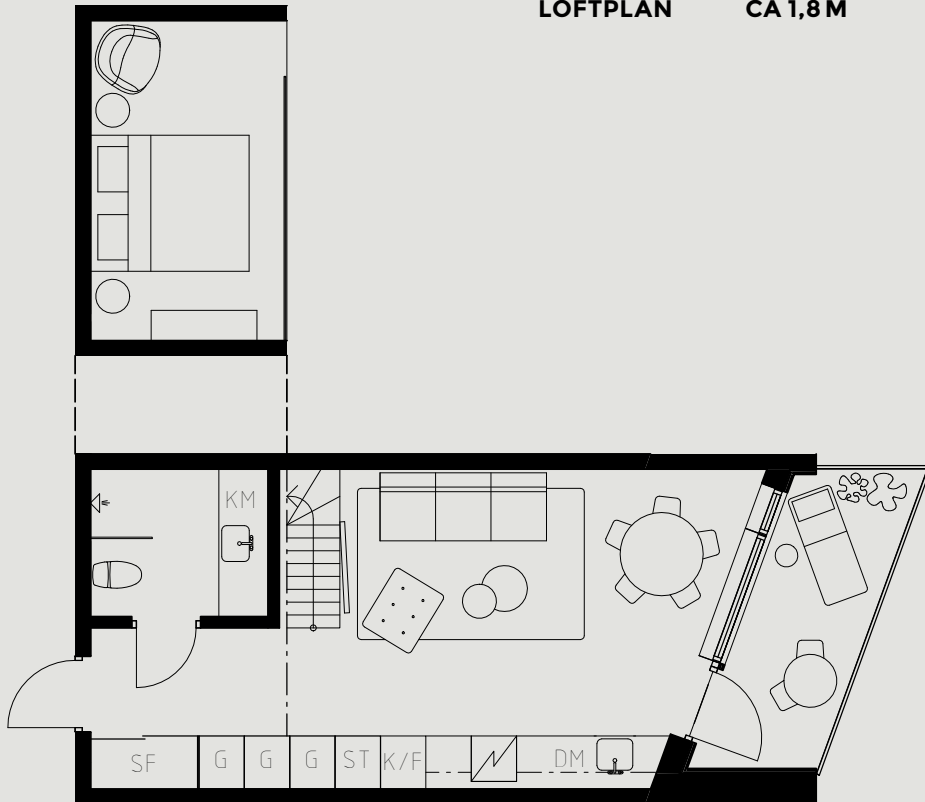

LÄGENHETSNUMMER: 1011

LÄGENHETSTYP: A4
STUDIO - 35 KVM + 11 KVM BIAREA
7 KVM BALKONG

KÖK: POLARVIT
BADRUM: POLARVIT

TAKHÖJD:
WC / BAD CA 2,2 M
ENTRÉHALL CA 2,2 M
ALLRUM CA 4,2 M
LOFTPLAN CA 1,8 M

LÖS INREDNING INGÅR EJ. VISSA AVVIKELSER KAN FÖREKOMMA.
TEKNISKA INSTALLATIONER VISAS EJ PÅ RITNING