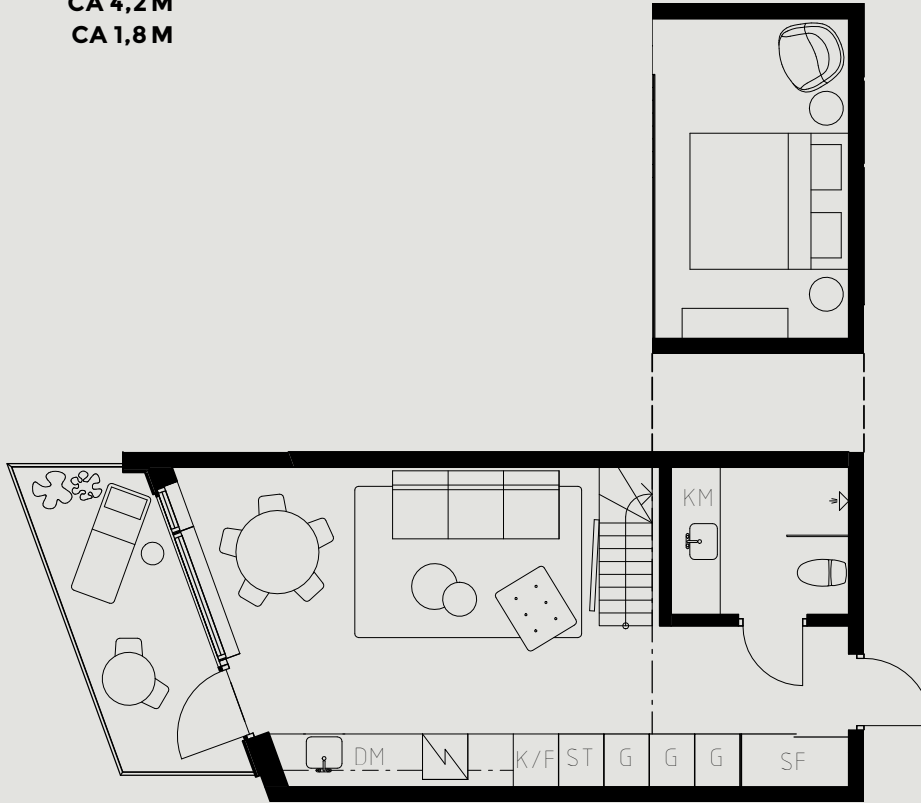

# LÄGENHETSNUMMER: 1015

LÄGENHETSTYP: A6  
STUDIO - 35 KVM + 11 KVM BIAREA  
7 KVM BALKONG

KÖK: POLARVIT  
BADRUM: POLARVIT

## TAKHÖJD:

WC / BAD CA 2,2 M  
ENTRÉHALL CA 2,2 M  
ALLRUM CA 4,2 M  
LOFTPLAN CA 1,8 M

NÄSBYVÄGEN

LÖS INREDNING INGÅR EJ. VISSA AVVIKELSER KAN FÖREKOMMA.  
TEKNISKA INSTALLATIONER VISAS EJ PÅ RITNING