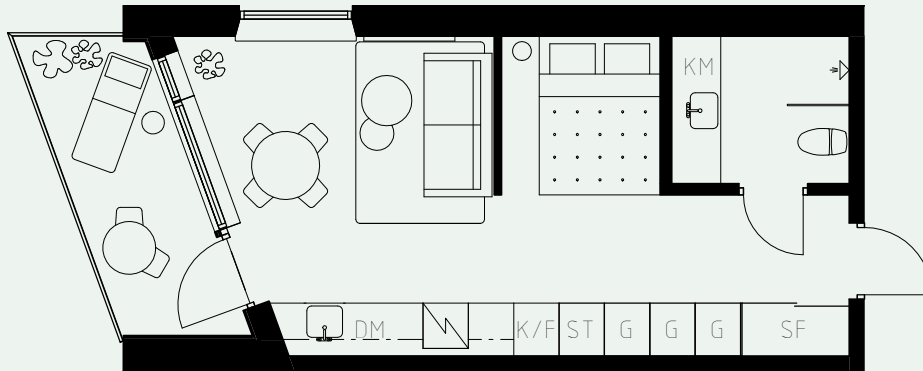

LÄGENHETSNUMMER: 1105

LÄGENHETSTYP: B3
STUDIO - 35 KVM
7 KVM BALKONG

KÖK: DIMGRÅ
BADRUM: DIMGRÅ
ALKOVVÄGG: 2M

TAKHÖJD:

WC / BAD CA 2,2 M
ENTRÉHALL CA 2,3 M
ALLRUM CA 2,6 M

LÖS INREDNING INGÅR EJ. VISSA AVVIKELSER KAN FÖREKOMMA.
TEKNISKA INSTALLATIONER VISAS EJ PÅ RITNING