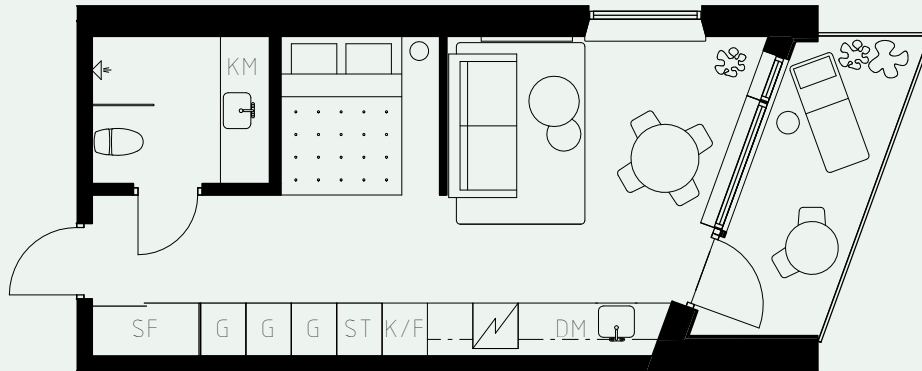

LÄGENHETSNUMMER: 1106

LÄGENHETSTYP: B4
STUDIO - 35 KVM
7 KVM BALKONG

KÖK: DIMGRÅ
BADRUM: DIMGRÅ
ALKOVVÄGG: 2M

TAKHÖJD:

WC / BAD CA 2,2 M
ENTRÉHALL CA 2,3 M
ALLRUM CA 2,6 M

LÖS INREDNING INGÅR EJ. VISSA AVVIKELSER KAN FÖREKOMMA.
TEKNISKA INSTALLATIONER VISAS EJ PÅ RITNING