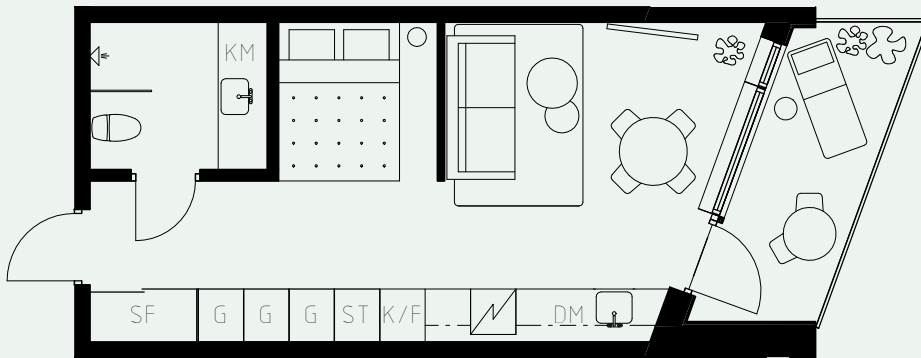

LÄGENHETSNUMMER: 1108

LÄGENHETSTYP: B5
STUDIO - 35 KVM
7 KVM BALKONG

KÖK: DIMGRÅ
BADRUM: DIMGRÅ
ALKOVVÄGG: 2M

TAKHÖJD:

WC / BAD CA 2,2 M
ENTRÉHALL CA 2,3 M
ALLRUM CA 2,6 M

LÖS INREDNING INGÅR EJ. VISSA AVVIKELSER KAN FÖREKOMMA.
TEKNISKA INSTALLATIONER VISAS EJ PÅ RITNING