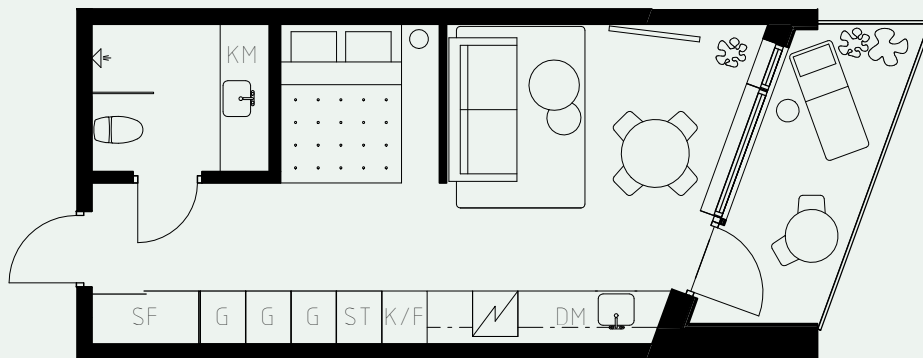

LÄGENHETSNUMMER: 1109

LÄGENHETSTYP: B5
STUDIO - 35 KVM
7 KVM BALKONG

KÖK: DIMGRÅ
BADRUM: POLARVIT
ALKOVVÄGG: 2M

TAKHÖJD:

WC / BAD CA 2,2 M
ENTRÉHALL CA 2,3 M
ALLRUM CA 2,6 M

LÖS INREDNING INGÅR EJ. VISSA AVVIKELSER KAN FÖREKOMMA.
TEKNISKA INSTALLATIONER VISAS EJ PÅ RITNING