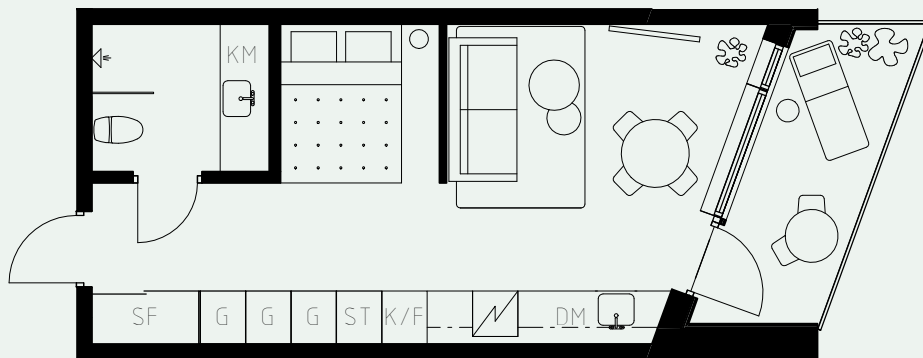

LÄGENHETSNUMMER: 1111

LÄGENHETSTYP: B5
STUDIO - 35 KVM
7 KVM BALKONG

KÖK: DIMGRÅ
BADRUM: DIMGRÅ
ALKOVVÄGG: 2M

TAKHÖJD:

WC / BAD CA 2,2 M
ENTRÉHALL CA 2,3 M
ALLRUM CA 2,6 M

LÖS INREDNING INGÅR EJ. VISSA AVVIKELSER KAN FÖREKOMMA.
TEKNISKA INSTALLATIONER VISAS EJ PÅ RITNING