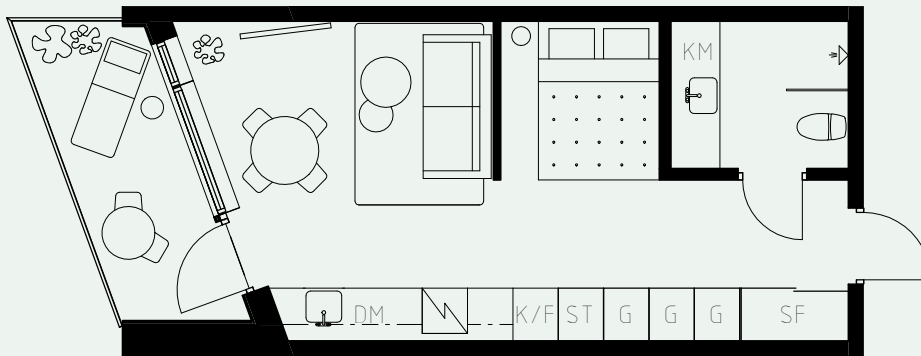

LÄGENHETSNUMMER: 1117

LÄGENHETSTYP: B2
STUDIO - 35 KVM
7 KVM BALKONG

KÖK: POLARVIT
BADRUM: POLARVIT
ALKOVVÄGG: 2M

TAKHÖJD:

WC / BAD CA 2,2 M
ENTRÉHALL CA 2,3 M
ALLRUM CA 2,6 M

LÖS INREDNING INGÅR EJ. VISSA AVVIKELSER KAN FÖREKOMMA.
TEKNISKA INSTALLATIONER VISAS EJ PÅ RITNING