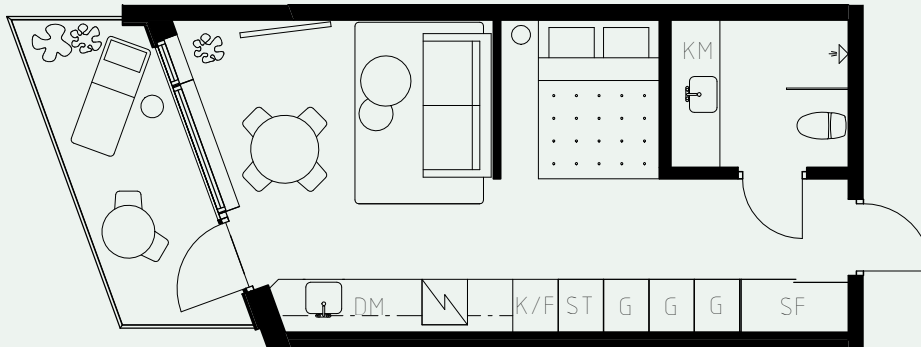

LÄGENHETSNUMMER: 1201

LÄGENHETSTYP: B1
STUDIO - 34 KVM
7 KVM BALKONG

KÖK: DIMGRÅ
BADRUM: DIMGRÅ
ALKOVVÄGG: 2M

TAKHÖJD:

WC / BAD CA 2,2 M
ENTRÉHALL CA 2,3 M
ALLRUM CA 2,6 M

LÖS INREDNING INGÅR EJ. VISSA AVVIKELSER KAN FÖREKOMMA.
TEKNISKA INSTALLATIONER VISAS EJ PÅ RITNING