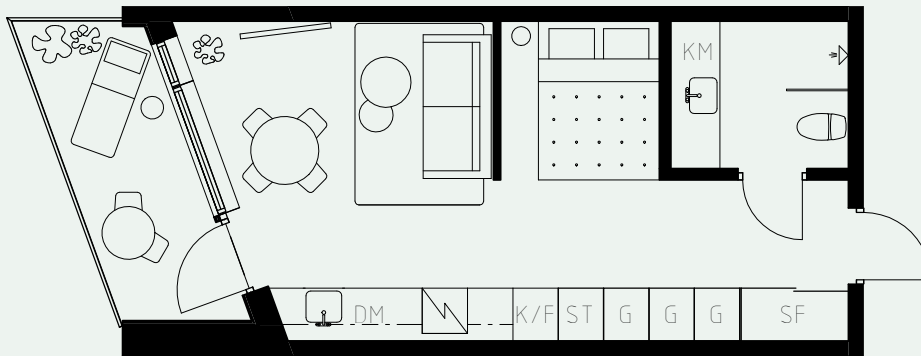

# LÄGENHETSNUMMER: 1202

LÄGENHETSTYP: B2  
STUDIO - 35 KVM  
7 KVM BALKONG

KÖK: DIMGRÅ  
BADRUM: DIMGRÅ  
ALKOVVÄGG: 2M

## TAKHÖJD:

WC / BAD CA 2,2 M  
ENTRÉHALL CA 2,3 M  
ALLRUM CA 2,6 M

LÖS INREDNING INGÅR EJ. VISSA AVVIKELSER KAN FÖREKOMMA.  
TEKNISKA INSTALLATIONER VISAS EJ PÅ RITNING