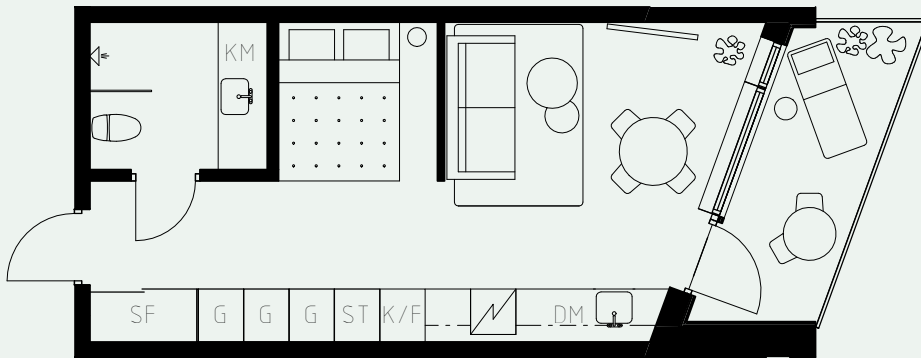

# LÄGENHETSNUMMER: 1211

LÄGENHETSTYP: B5  
STUDIO - 35 KVM  
7 KVM BALKONG

KÖK: POLARVIT  
BADRUM: POLARVIT  
ALKOVVÄGG: 2M

## TAKHÖJD:

WC / BAD CA 2,2 M  
ENTRÉHALL CA 2,3 M  
ALLRUM CA 2,6 M

LÖS INREDNING INGÅR EJ. VISSA AVVIKELSER KAN FÖREKOMMA.  
TEKNISKA INSTALLATIONER VISAS EJ PÅ RITNING