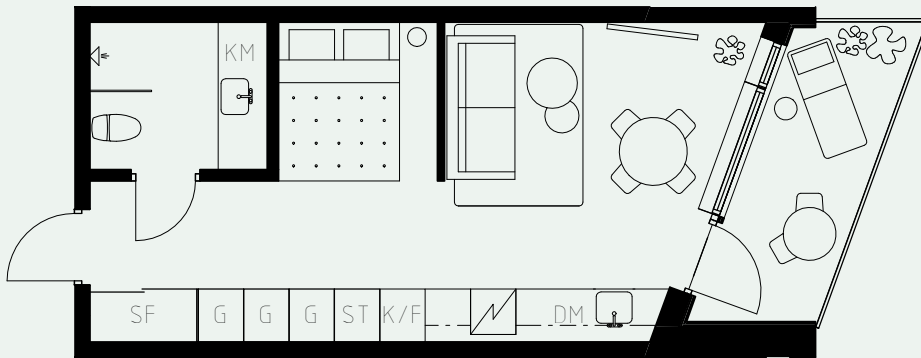

# LÄGENHETSNUMMER: 1214

LÄGENHETSTYP: B5  
STUDIO - 35 KVM  
7 KVM BALKONG

KÖK: DIMGRÅ  
BADRUM: DIMGRÅ  
ALKOVVÄGG: 2M

## TAKHÖJD:

WC / BAD CA 2,2 M  
ENTRÉHALL CA 2,3 M  
ALLRUM CA 2,6 M

LÖS INREDNING INGÅR EJ. VISSA AVVIKELSER KAN FÖREKOMMA.  
TEKNISKA INSTALLATIONER VISAS EJ PÅ RITNING