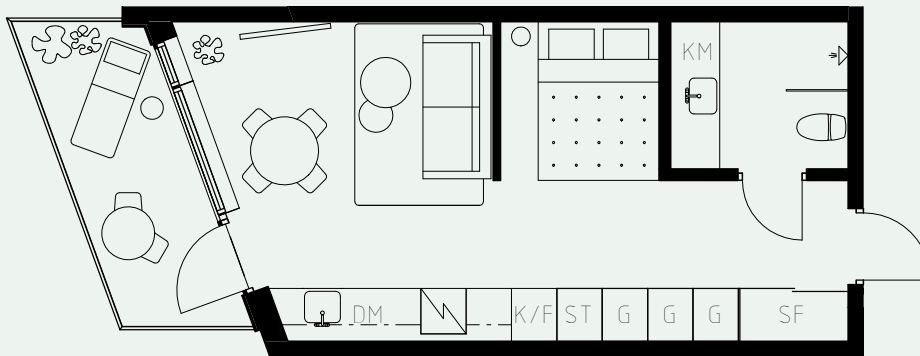

LÄGENHETSNUMMER: 1216

LÄGENHETSTYP: B7
STUDIO - 35 KVM
7 KVM BALKONG

KÖK: DIMGRÅ
BADRUM: DIMGRÅ
ALKOVVÄGG: 2M

TAKHÖJD:

WC / BAD CA 2,2 M
ENTRÉHALL CA 2,3 M
ALLRUM CA 2,6 M

LÖS INREDNING INGÅR EJ. VISSA AVVIKELSER KAN FÖREKOMMA.
TEKNISKA INSTALLATIONER VISAS EJ PÅ RITNING