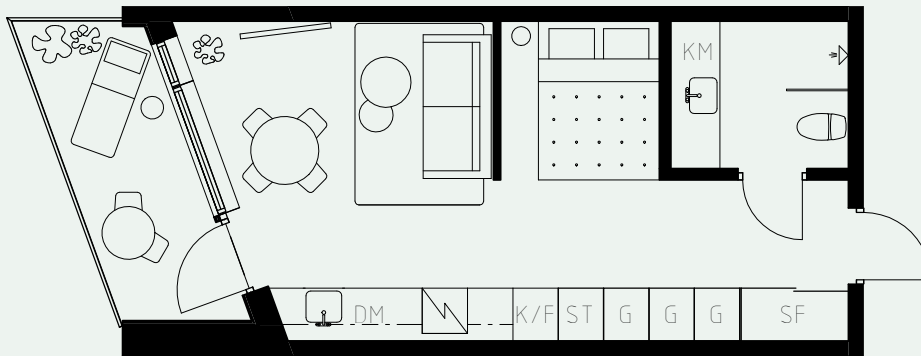

LÄGENHETSNUMMER: 1217

LÄGENHETSTYP: B2
STUDIO - 35 KVM
7 KVM BALKONG

KÖK: DIMGRÅ
BADRUM: DIMGRÅ
ALKOVVÄGG: 2M

TAKHÖJD:

WC / BAD CA 2,2 M
ENTRÉHALL CA 2,3 M
ALLRUM CA 2,6 M

LÖS INREDNING INGÅR EJ. VISSA AVVIKELSER KAN FÖREKOMMA.
TEKNISKA INSTALLATIONER VISAS EJ PÅ RITNING