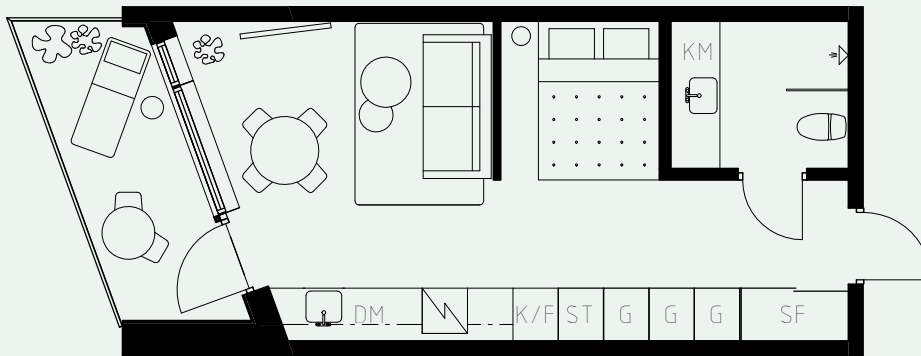

LÄGENHETSNUMMER: 1218

LÄGENHETSTYP: B2
STUDIO - 35 KVM
7 KVM BALKONG

KÖK: DIMGRÅ
BADRUM: DIMGRÅ
ALKOVVÄGG: 2M

TAKHÖJD:

WC / BAD CA 2,2 M
ENTRÉHALL CA 2,3 M
ALLRUM CA 2,6 M

LÖS INREDNING INGÅR EJ. VISSA AVVIKELSER KAN FÖREKOMMA.
TEKNISKA INSTALLATIONER VISAS EJ PÅ RITNING