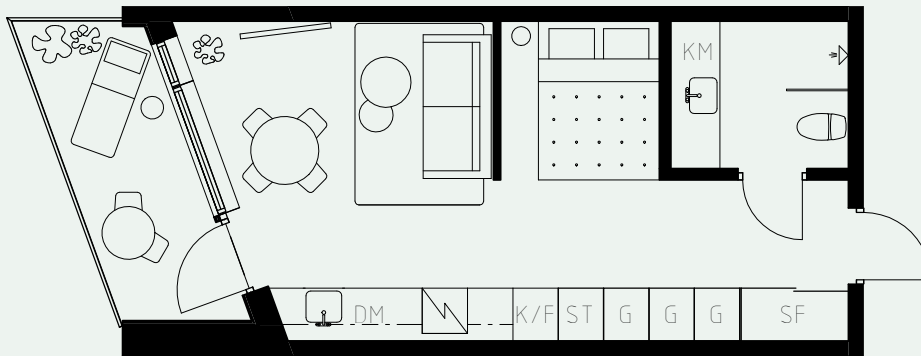

LÄGENHETSNUMMER: 1219

LÄGENHETSTYP: B2
STUDIO - 35 KVM
7 KVM BALKONG

KÖK: DIMGRÅ
BADRUM: DIMGRÅ
ALKOVVÄGG: 2M

TAKHÖJD:

WC / BAD CA 2,2 M
ENTRÉHALL CA 2,3 M
ALLRUM CA 2,6 M

LÖS INREDNING INGÅR EJ. VISSA AVVIKELSER KAN FÖREKOMMA.
TEKNISKA INSTALLATIONER VISAS EJ PÅ RITNING