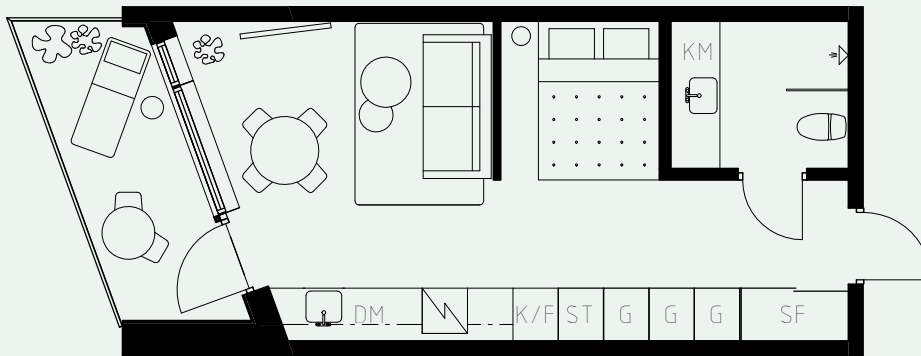

# LÄGENHETSNUMMER: 1302

LÄGENHETSTYP: B2  
STUDIO - 35 KVM  
7 KVM BALKONG

KÖK: LINDBLOMSGRÖN  
BADRUM: LINDBLOMSGRÖN  
ALKOVVÄGG: 2M

## TAKHÖJD:

WC / BAD CA 2,2 M  
ENTRÉHALL CA 2,3 M  
ALLRUM CA 2,6 M

LÖS INREDNING INGÅR EJ. VISSA AVVIKELSER KAN FÖREKOMMA.  
TEKNISKA INSTALLATIONER VISAS EJ PÅ RITNING