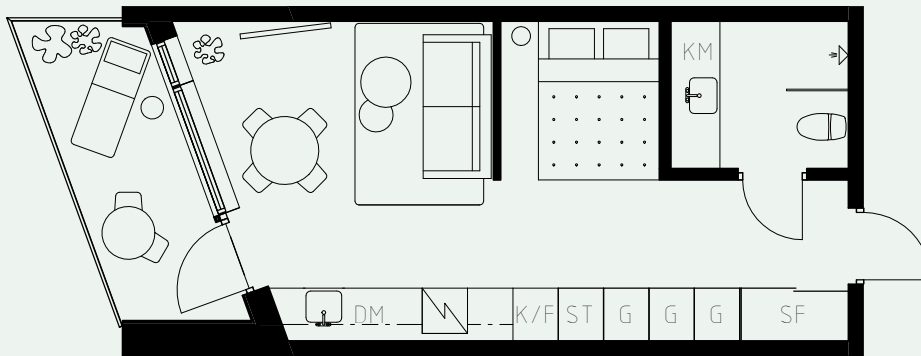

LÄGENHETSNUMMER: 1304

LÄGENHETSTYP: B2
STUDIO - 35 KVM
7 KVM BALKONG

KÖK: DIMGRÅ
BADRUM: POLARVIT
ALKOVVÄGG: 2M

TAKHÖJD:

WC / BAD CA 2,2 M
ENTRÉHALL CA 2,3 M
ALLRUM CA 2,6 M

LÖS INREDNING INGÅR EJ. VISSA AVVIKELSER KAN FÖREKOMMA.
TEKNISKA INSTALLATIONER VISAS EJ PÅ RITNING