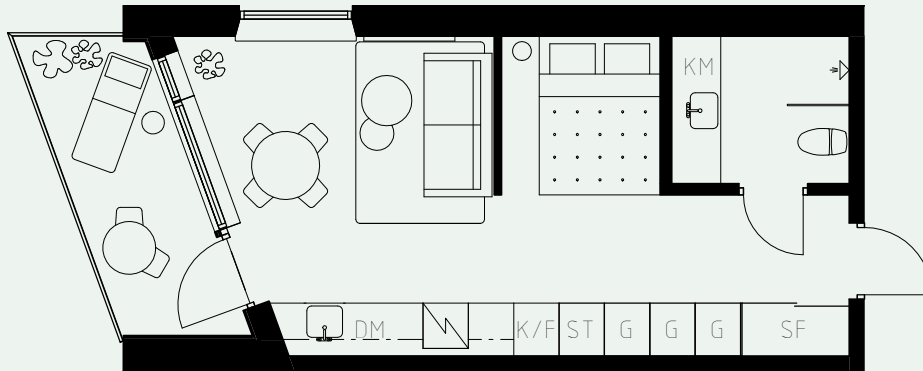

LÄGENHETSNUMMER: 1305

LÄGENHETSTYP: B3
STUDIO - 35 KVM
7 KVM BALKONG

KÖK: POLARVIT
BADRUM: DIMGRÅ
ALKOVVÄGG: 2M

TAKHÖJD:

WC / BAD CA 2,2 M
ENTRÉHALL CA 2,3 M
ALLRUM CA 2,6 M

LÖS INREDNING INGÅR EJ. VISSA AVVIKELSER KAN FÖREKOMMA.
TEKNISKA INSTALLATIONER VISAS EJ PÅ RITNING