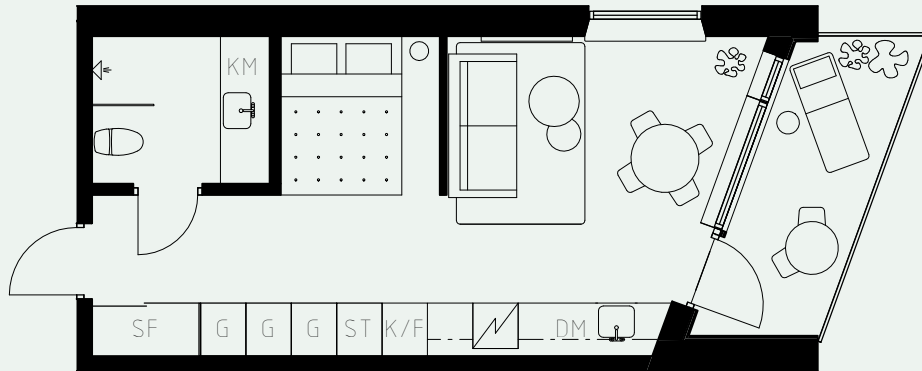

LÄGENHETSNUMMER: 1306

LÄGENHETSTYP: B4
STUDIO - 35 KVM
7 KVM BALKONG

KÖK: DIMGRÅ
BADRUM: POLARVIT

TAKHÖJD:

WC / BAD CA 2,2 M
ENTRÉHALL CA 2,3 M
ALLRUM CA 2,6 M

LÖS INREDNING INGÅR EJ. VISSA AVVIKELSER KAN FÖREKOMMA.
TEKNISKA INSTALLATIONER VISAS EJ PÅ RITNING