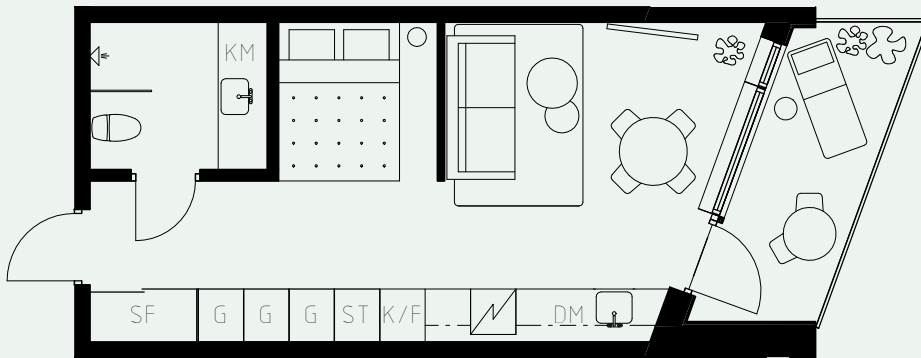

LÄGENHETSNUMMER: 1307

LÄGENHETSTYP: B5
STUDIO - 35 KVM
7 KVM BALKONG

KÖK: DIMGRÅ
BADRUM: DIMGRÅ
ALKOVVÄGG: 2M

TAKHÖJD:

WC / BAD CA 2,2 M
ENTRÉHALL CA 2,3 M
ALLRUM CA 2,6 M

LÖS INREDNING INGÅR EJ. VISSA AVVIKELSER KAN FÖREKOMMA.
TEKNISKA INSTALLATIONER VISAS EJ PÅ RITNING