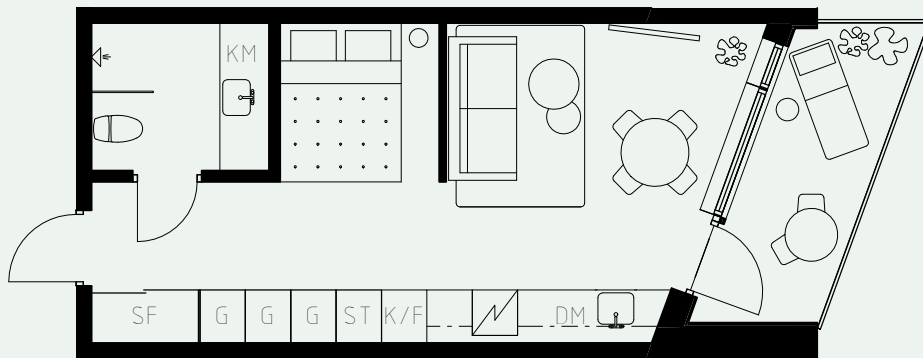

LÄGENHETSNUMMER: 1308

LÄGENHETSTYP: B5
STUDIO - 35 KVM
7 KVM BALKONG

KÖK: DIMGRÅ
BADRUM: DIMGRÅ

TAKHÖJD:

WC / BAD CA 2,2 M
ENTRÉHALL CA 2,3 M
ALLRUM CA 2,6 M

LÖS INREDNING INGÅR EJ. VISSA AVVIKELSER KAN FÖREKOMMA.
TEKNISKA INSTALLATIONER VISAS EJ PÅ RITNING