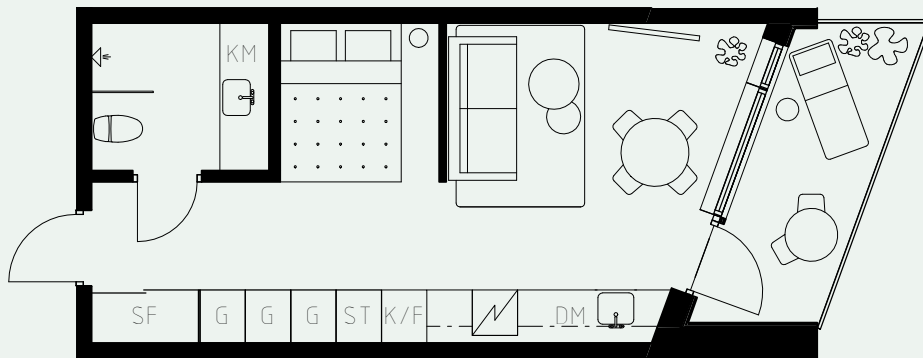

LÄGENHETSNUMMER: 1310

LÄGENHETSTYP: B5
STUDIO - 35 KVM
7 KVM BALKONG

KÖK: DIMGRÅ
BADRUM: DIMGRÅ

TAKHÖJD:

WC / BAD CA 2,2 M
ENTRÉHALL CA 2,3 M
ALLRUM CA 2,6 M

LÖS INREDNING INGÅR EJ. VISSA AVVIKELSER KAN FÖREKOMMA.
TEKNISKA INSTALLATIONER VISAS EJ PÅ RITNING