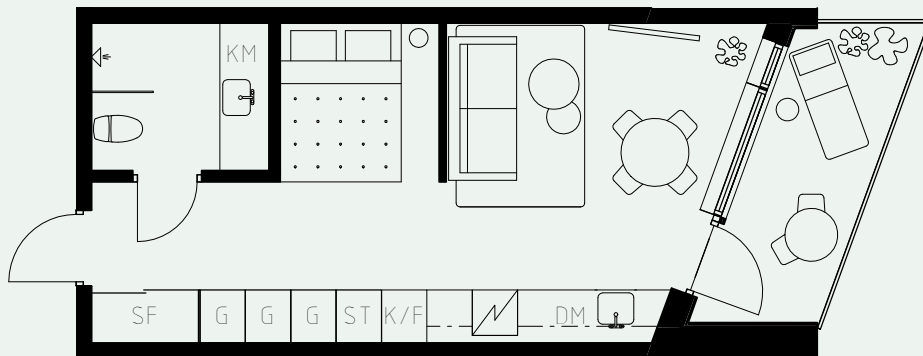

LÄGENHETSNUMMER: 1311

LÄGENHETSTYP: B5
STUDIO - 35 KVM
7 KVM BALKONG

KÖK: DIMGRÅ
BADRUM: DIMGRÅ

TAKHÖJD:

WC / BAD CA 2,2 M
ENTRÉHALL CA 2,3 M
ALLRUM CA 2,6 M

LÖS INREDNING INGÅR EJ. VISSA AVVIKELSER KAN FÖREKOMMA.
TEKNISKA INSTALLATIONER VISAS EJ PÅ RITNING