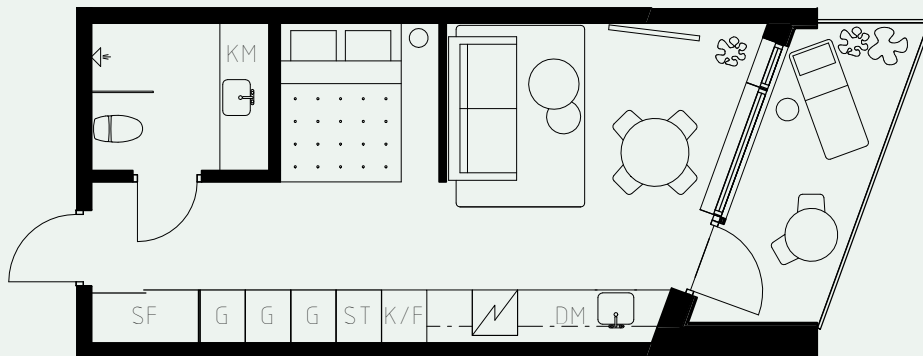

LÄGENHETSNUMMER: 1313

LÄGENHETSTYP: B5
STUDIO - 35 KVM
7 KVM BALKONG

KÖK: DIMGRÅ
BADRUM: DIMGRÅ

TAKHÖJD:

WC / BAD CA 2,2 M
ENTRÉHALL CA 2,3 M
ALLRUM CA 2,6 M

LÖS INREDNING INGÅR EJ. VISSA AVVIKELSER KAN FÖREKOMMA.
TEKNISKA INSTALLATIONER VISAS EJ PÅ RITNING