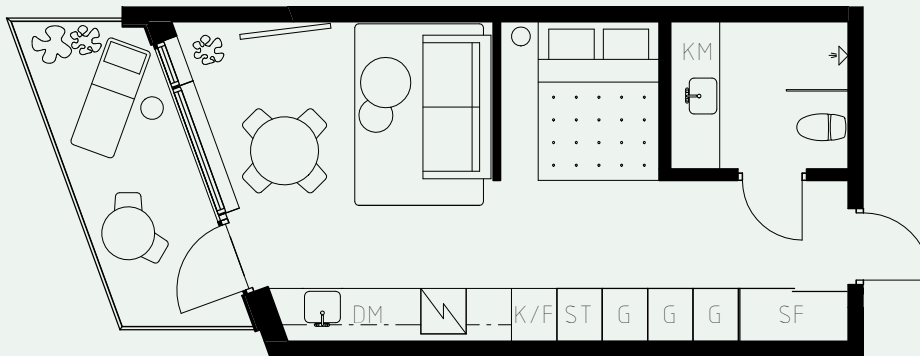

LÄGENHETSNUMMER: 1316

LÄGENHETSTYP: B7
STUDIO - 35 KVM
7 KVM BALKONG

KÖK: POLARVIT
BADRUM: POLARVIT
ALKOVVÄGG: 2M

TAKHÖJD:

WC / BAD CA 2,2 M
ENTRÉHALL CA 2,3 M
ALLRUM CA 2,6 M

LÖS INREDNING INGÅR EJ. VISSA AVVIKELSER KAN FÖREKOMMA.
TEKNISKA INSTALLATIONER VISAS EJ PÅ RITNING