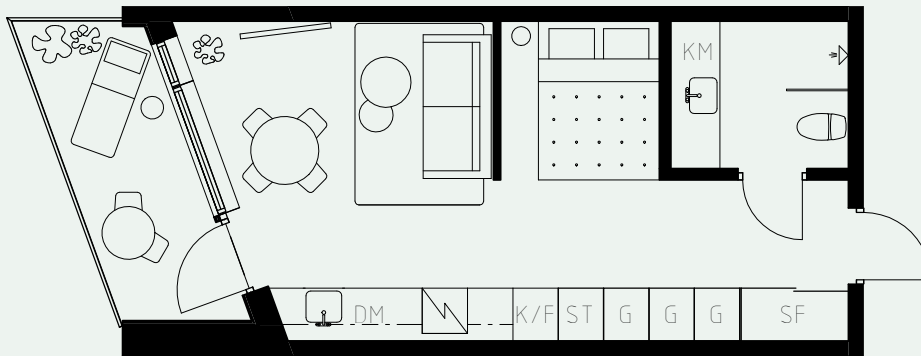

LÄGENHETSNUMMER: 1318

LÄGENHETSTYP: B2
STUDIO - 35 KVM
7 KVM BALKONG

KÖK: POLARVIT
BADRUM: POLARVIT

TAKHÖJD:

WC / BAD CA 2,2 M
ENTRÉHALL CA 2,3 M
ALLRUM CA 2,6 M

LÖS INREDNING INGÅR EJ. VISSA AVVIKELSER KAN FÖREKOMMA.
TEKNISKA INSTALLATIONER VISAS EJ PÅ RITNING