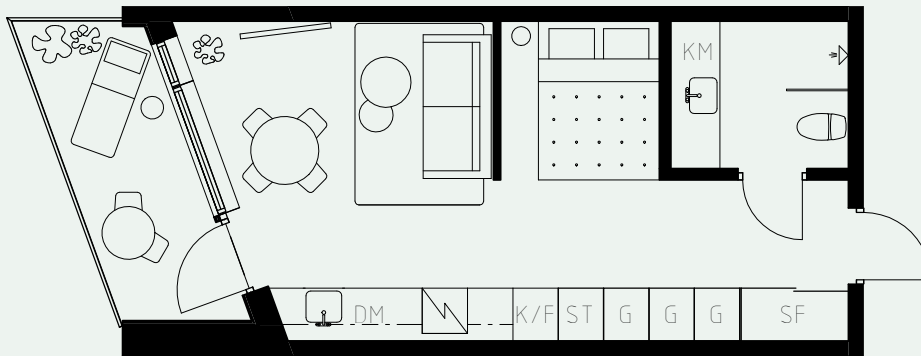

LÄGENHETSNUMMER: 1402

LÄGENHETSTYP: B2
STUDIO - 35 KVM
7 KVM BALKONG

KÖK: POLARVIT
BADRUM: POLARVIT
ALKOVVÄGG: 2M

TAKHÖJD:

WC / BAD CA 2,2 M
ENTRÉHALL CA 2,3 M
ALLRUM CA 2,6 M

NÄSBYVÄGEN

LÖS INREDNING INGÅR EJ. VISSA AVVIKELSER KAN FÖREKOMMA.
TEKNISKA INSTALLATIONER VISAS EJ PÅ RITNING