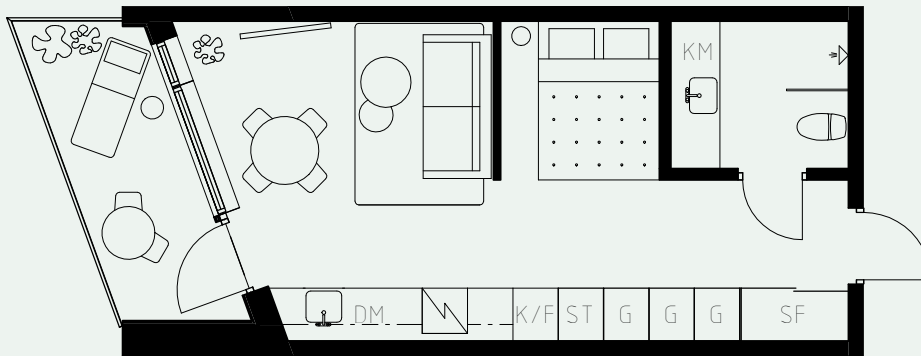

# LÄGENHETSNUMMER: 1404

LÄGENHETSTYP: B2  
STUDIO - 35 KVM  
7 KVM BALKONG

KÖK: LINDBLOMSGRÖN  
BADRUM: POLARVIT  
ALKOVVÄGG: 2M

## TAKHÖJD:

WC / BAD CA 2,2 M  
ENTRÉHALL CA 2,3 M  
ALLRUM CA 2,6 M

LÖS INREDNING INGÅR EJ. VISSA AVVIKELSER KAN FÖREKOMMA.  
TEKNISKA INSTALLATIONER VISAS EJ PÅ RITNING