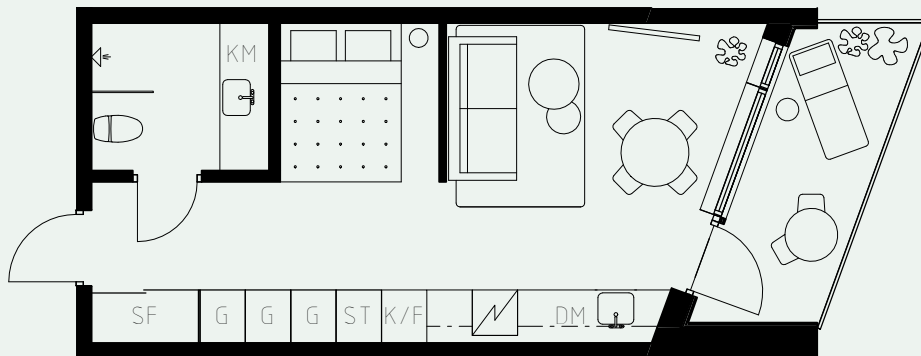

LÄGENHETSNUMMER: 1407

LÄGENHETSTYP: B5
STUDIO - 35 KVM
7 KVM BALKONG

KÖK: POLARVIT
BADRUM: POLARVIT
ALKOVVÄGG: 2M

TAKHÖJD:

WC / BAD CA 2,2 M
ENTRÉHALL CA 2,3 M
ALLRUM CA 2,6 M

LÖS INREDNING INGÅR EJ. VISSA AVVIKELSER KAN FÖREKOMMA.
TEKNISKA INSTALLATIONER VISAS EJ PÅ RITNING