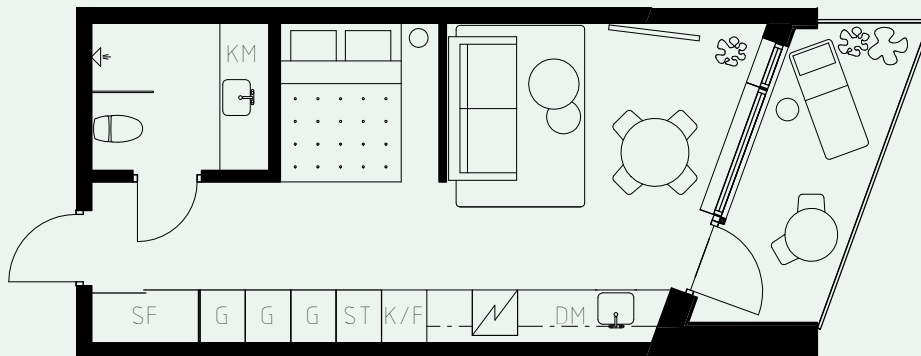

LÄGENHETSNUMMER: 1408

LÄGENHETSTYP: B5
STUDIO - 35 KVM
7 KVM BALKONG

KÖK: POLARVIT
BADRUM: POLARVIT
ALKOVVÄGG: 2M

TAKHÖJD:

WC / BAD CA 2,2 M
ENTRÉHALL CA 2,3 M
ALLRUM CA 2,6 M

LÖS INREDNING INGÅR EJ. VISSA AVVIKELSER KAN FÖREKOMMA.
TEKNISKA INSTALLATIONER VISAS EJ PÅ RITNING