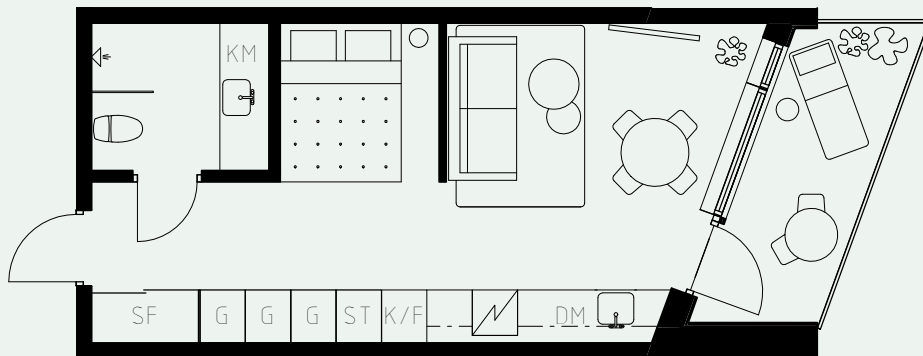

LÄGENHETSNUMMER: 1409

LÄGENHETSTYP: B5
STUDIO - 35 KVM
7 KVM BALKONG

KÖK: POLARVIT
BADRUM: POLARVIT
ALKOVVÄGG: 2M

TAKHÖJD:

WC / BAD CA 2,2 M
ENTRÉHALL CA 2,3 M
ALLRUM CA 2,6 M

LÖS INREDNING INGÅR EJ. VISSA AVVIKELSER KAN FÖREKOMMA.
TEKNISKA INSTALLATIONER VISAS EJ PÅ RITNING