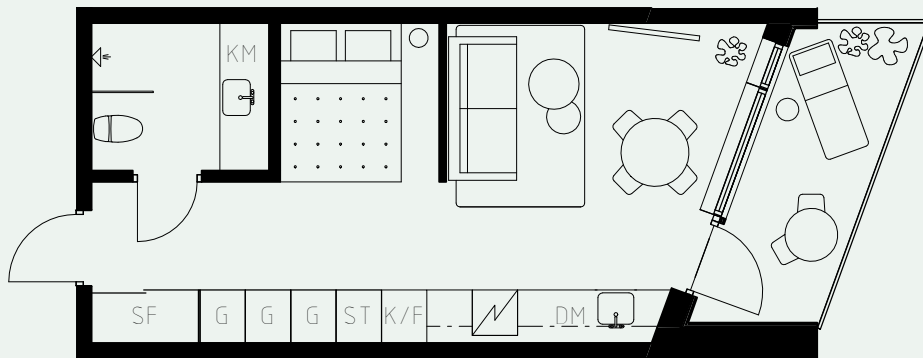

LÄGENHETSNUMMER: 1410

LÄGENHETSTYP: B5
STUDIO - 35 KVM
7 KVM BALKONG

KÖK: POLARVIT
BADRUM: POLARVIT
ALKOVVÄGG: 2M

TAKHÖJD:

WC / BAD CA 2,2 M
ENTRÉHALL CA 2,3 M
ALLRUM CA 2,6 M

LÖS INREDNING INGÅR EJ. VISSA AVVIKELSER KAN FÖREKOMMA.
TEKNISKA INSTALLATIONER VISAS EJ PÅ RITNING