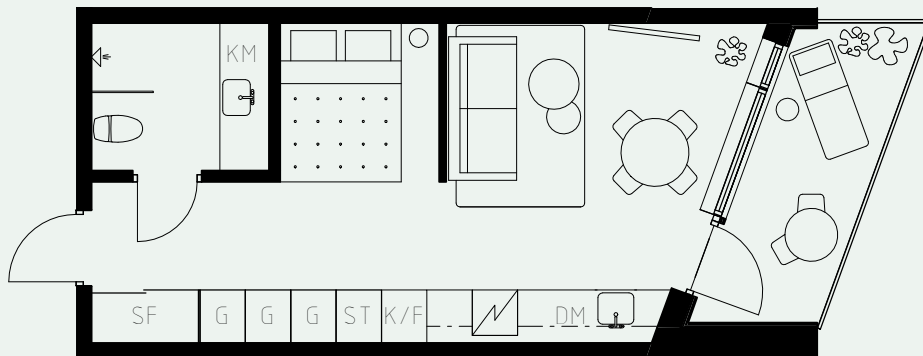

LÄGENHETSNUMMER: 1411

LÄGENHETSTYP: B5
STUDIO - 35 KVM
7 KVM BALKONG

KÖK: POLARVIT
BADRUM: POLARVIT
ALKOVVÄGG: 2M

TAKHÖJD:

WC / BAD CA 2,2 M
ENTRÉHALL CA 2,3 M
ALLRUM CA 2,6 M

LÖS INREDNING INGÅR EJ. VISSA AVVIKELSER KAN FÖREKOMMA.
TEKNISKA INSTALLATIONER VISAS EJ PÅ RITNING