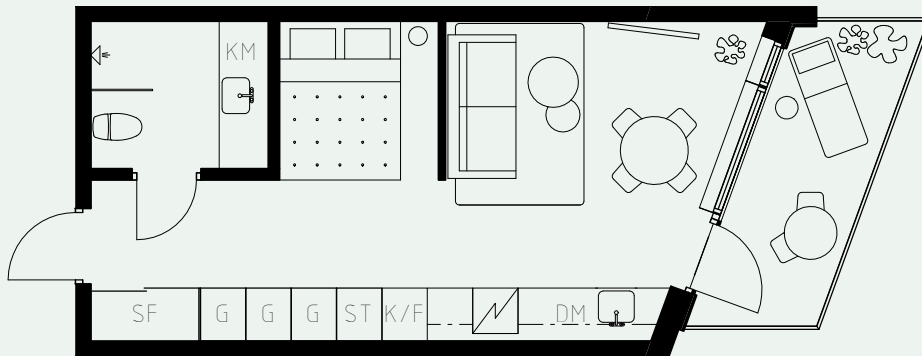

LÄGENHETSNUMMER: 1415

LÄGENHETSTYP: B6
STUDIO - 35 KVM
7 KVM BALKONG

KÖK: LINDBLOMSGRÖN
BADRUM: LINDBLOMSGRÖN
ALKOVVÄGG: 2M

TAKHÖJD:

WC / BAD CA 2,2 M
ENTRÉHALL CA 2,3 M
ALLRUM CA 2,6 M

LÖS INREDNING INGÅR EJ. VISSA AVVIKELSER KAN FÖREKOMMA.
TEKNISKA INSTALLATIONER VISAS EJ PÅ RITNING