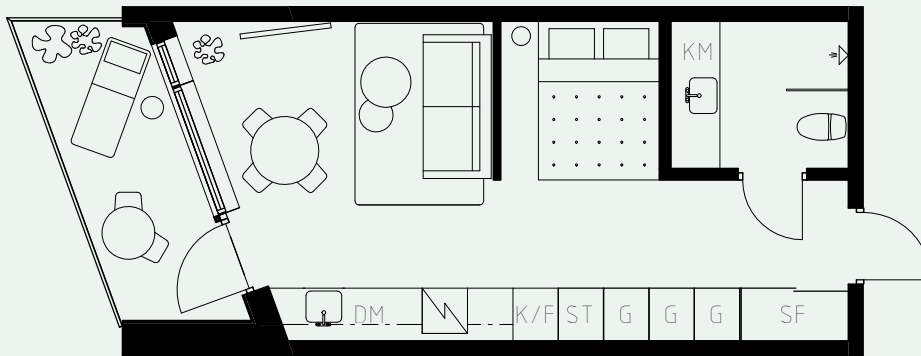

LÄGENHETSNUMMER: 1417

LÄGENHETSTYP: B2
STUDIO - 35 KVM
7 KVM BALKONG

KÖK: POLARVIT
BADRUM: POLARVIT
ALKOVVÄGG: 2M

TAKHÖJD:

WC / BAD CA 2,2 M
ENTRÉHALL CA 2,3 M
ALLRUM CA 2,6 M

LÖS INREDNING INGÅR EJ. VISSA AVVIKELSER KAN FÖREKOMMA.
TEKNISKA INSTALLATIONER VISAS EJ PÅ RITNING