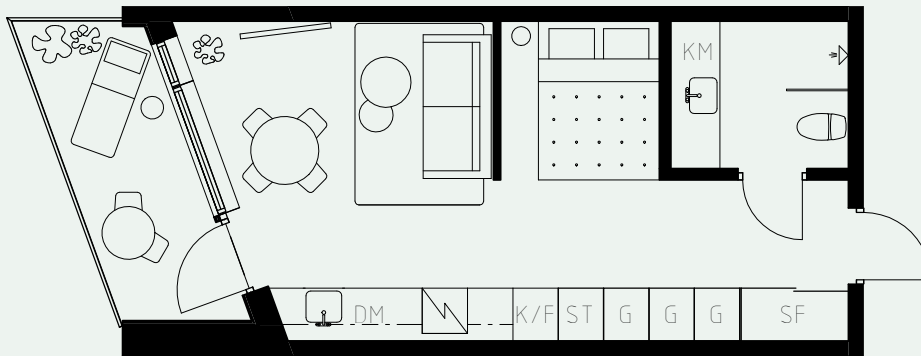

LÄGENHETSNUMMER: 1418

LÄGENHETSTYP: B2
STUDIO - 35 KVM
7 KVM BALKONG

KÖK: POLARVIT
BADRUM: POLARVIT
ALKOVVÄGG: 2M

TAKHÖJD:

WC / BAD CA 2,2 M
ENTRÉHALL CA 2,3 M
ALLRUM CA 2,6 M

NÄSBYVÄGEN

LÖS INREDNING INGÅR EJ. VISSA AVVIKELSER KAN FÖREKOMMA.
TEKNISKA INSTALLATIONER VISAS EJ PÅ RITNING