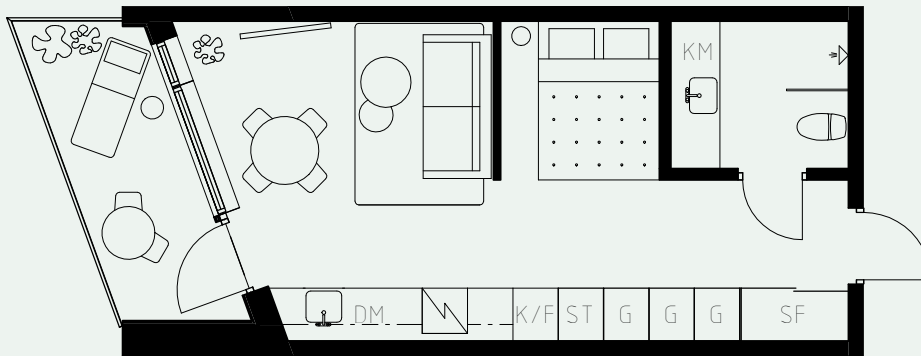

# LÄGENHETSNUMMER: 1419

LÄGENHETSTYP: B2  
STUDIO - 35 KVM  
7 KVM BALKONG

KÖK: POLARVIT  
BADRUM: POLARVIT  
ALKOVVÄGG: 2M

## TAKHÖJD:

WC / BAD CA 2,2 M  
ENTRÉHALL CA 2,3 M  
ALLRUM CA 2,6 M

LÖS INREDNING INGÅR EJ. VISSA AVVIKELSER KAN FÖREKOMMA.  
TEKNISKA INSTALLATIONER VISAS EJ PÅ RITNING