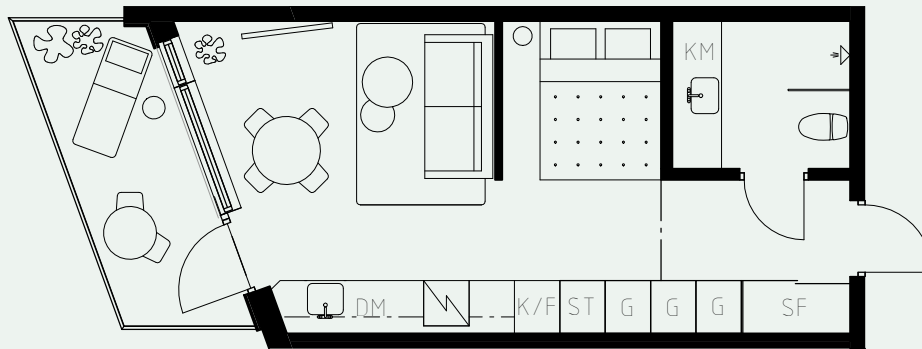

LÄGENHETSNUMMER: 1501

LÄGENHETSTYP: C1

STUDIO - 34 KVM, EXTRA TAKHÖJD CA 3,5 METER
7 KVM BALKONG

KÖK: SARFIRBLÅ

BADRUM: LINDBLOMSGRÖN

TAKHÖJD:

WC / BAD CA 2,6 M

ENTRÉHALL CA 2,6 M

ALLRUM CA 3,5 M

LÖS INREDNING INGÅR EJ. VISSA AVVIKELSER KAN FÖREKOMMA.
TEKNISKA INSTALLATIONER VISAS EJ PÅ RITNING