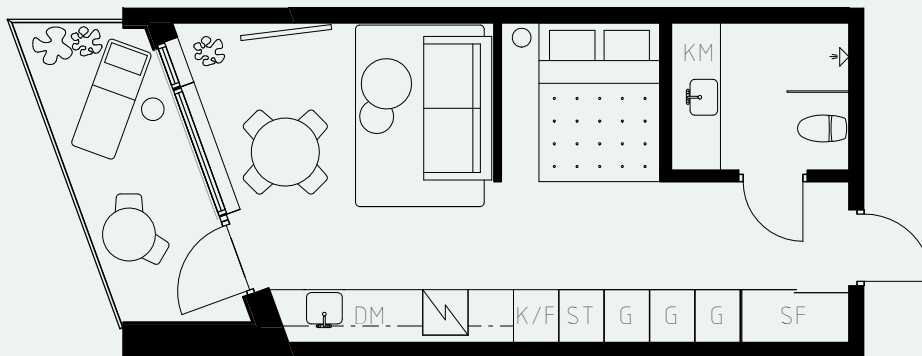

LÄGENHETSNUMMER: 1504

LÄGENHETSTYP: C2

STUDIO - 35 KVM, EXTRA TAKHÖJD CA 3,5 METER
7 KVM BALKONG

KÖK: POLARVIT

BADRUM: DIMGRÅ

TAKHÖJD:

WC / BAD CA 2,6 M

ENTRÉHALL CA 2,6 M

ALLRUM CA 3,5 M

NÄSBYVÄGEN

LÖS INREDNING INGÅR EJ. VISSA AVVIKELSER KAN FÖREKOMMA.
TEKNISKA INSTALLATIONER VISAS EJ PÅ RITNING