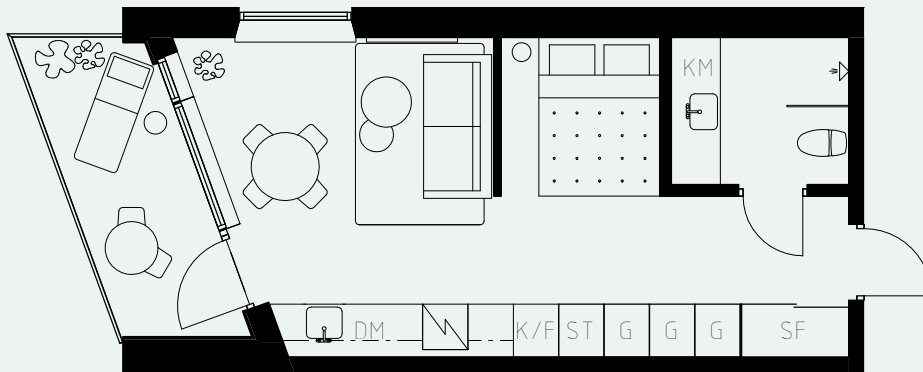

# LÄGENHETSNUMMER: 1505

LÄGENHETSTYP: C3

STUDIO - 35 KVM, EXTRA TAKHÖJD CA 3,5 METER  
7 KVM BALKONG

KÖK: POLARVIT

BADRUM: DIMGRÅ

TAKHÖJD:

WC / BAD CA 2,6 M

ENTRÉHALL CA 2,6 M

ALLRUM CA 3,5 M

LÖS INREDNING INGÅR EJ. VISSA AVVIKELSER KAN FÖREKOMMA.  
TEKNISKA INSTALLATIONER VISAS EJ PÅ RITNING