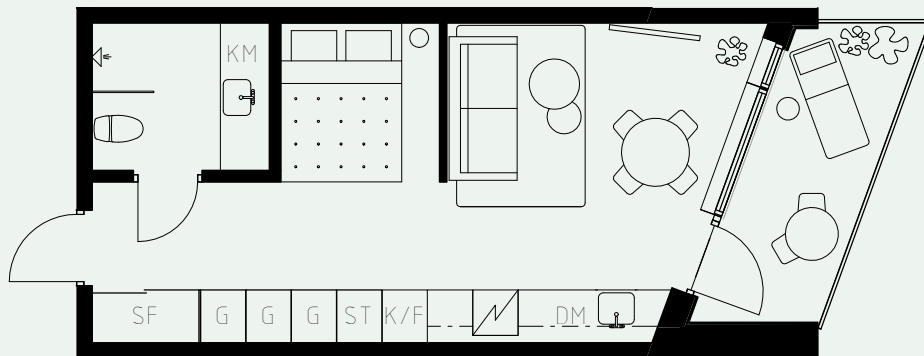

# LÄGENHETSNUMMER: 1508

LÄGENHETSTYP: C5

STUDIO - 35 KVM, EXTRA TAKHÖJD CA 3,5 METER  
7 KVM BALKONG

KÖK: POLARVIT

BADRUM: POLARVIT

TAKHÖJD:

WC / BAD CA 2,6 M

ENTRÉHALL CA 2,6 M

ALLRUM CA 3,5 M

LÖS INREDNING INGÅR EJ. VISSA AVVIKELSER KAN FÖREKOMMA.  
TEKNISKA INSTALLATIONER VISAS EJ PÅ RITNING