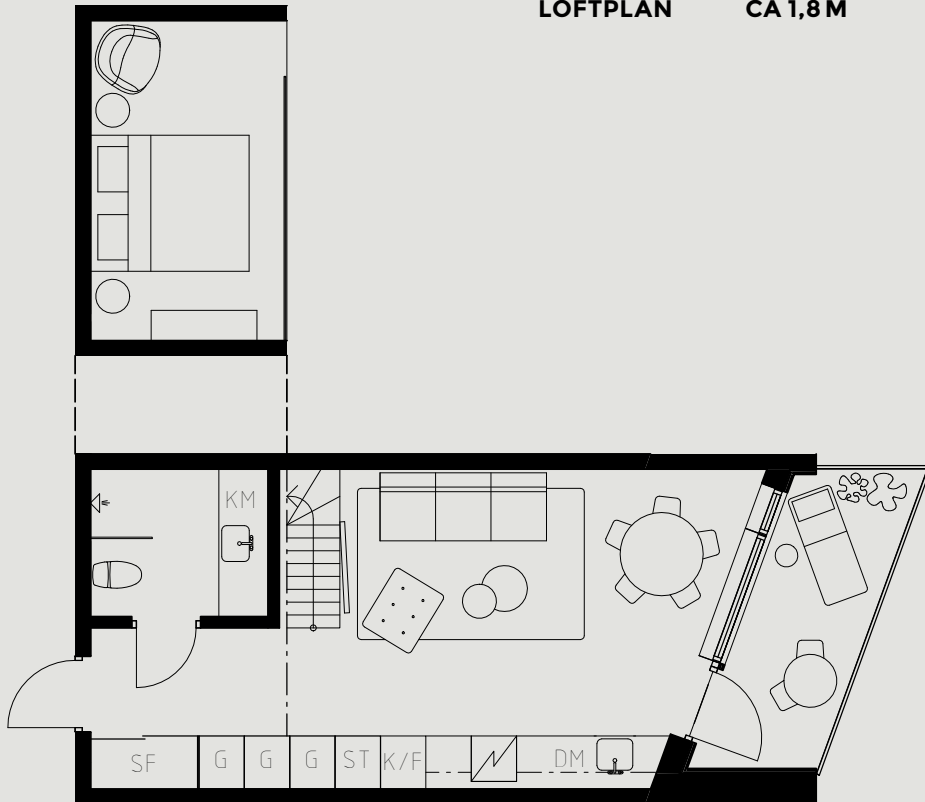

LÄGENHETSNUMMER: 1513

LÄGENHETSTYP: A4
STUDIO - 35 KVM + 11 KVM BIAREA
7 KVM BALKONG

KÖK: POLARVIT
BADRUM: POLARVIT

TAKHÖJD:
WC / BAD CA 2,2 M
ENTRÉHALL CA 2,2 M
ALLRUM CA 4,2 M
LOFTPLAN CA 1,8 M

LÖS INREDNING INGÅR EJ. VISSA AVVIKELSER KAN FÖREKOMMA.
TEKNISKA INSTALLATIONER VISAS EJ PÅ RITNING