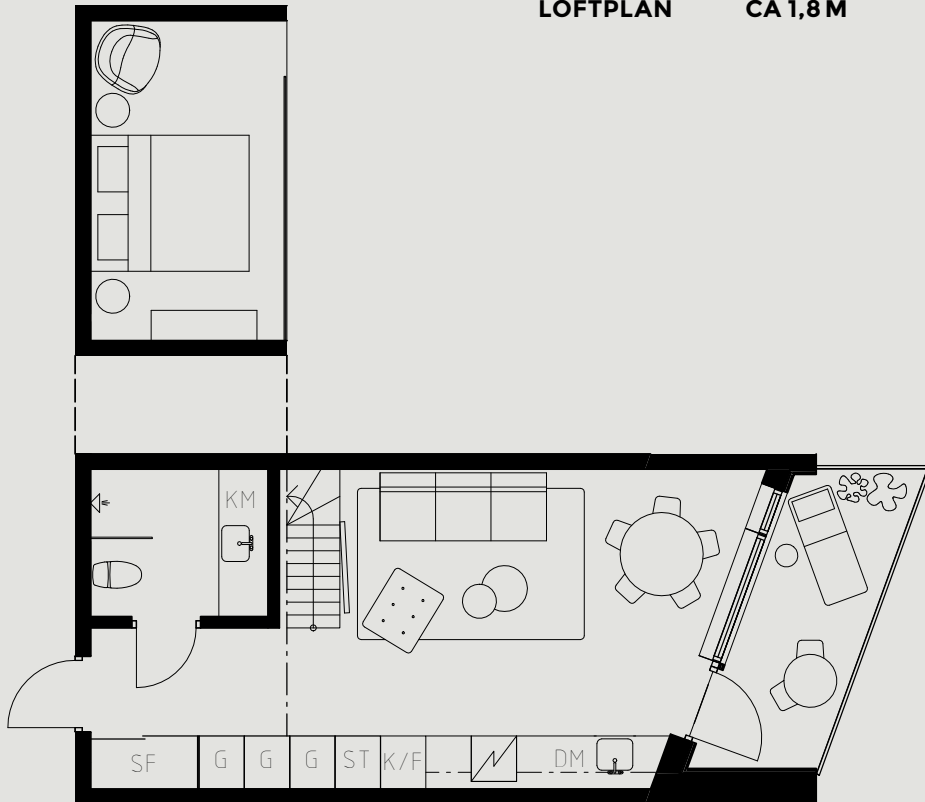

# LÄGENHETSNUMMER: 1514

LÄGENHETSTYP: A4  
STUDIO - 35 KVM + 11 KVM BIAREA  
7 KVM BALKONG

KÖK: POLARVIT  
BADRUM: POLARVIT

TAKHÖJD:  
WC / BAD CA 2,2 M  
ENTRÉHALL CA 2,2 M  
ALLRUM CA 4,2 M  
LOFTPLAN CA 1,8 M