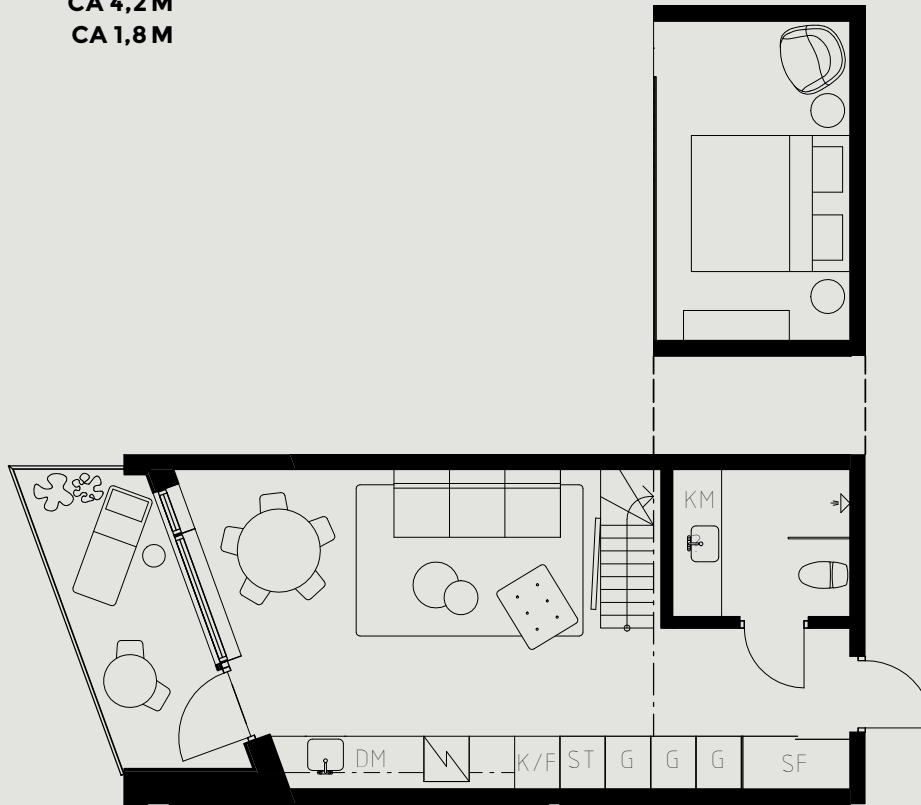

# LÄGENHETSNUMMER: 1518

LÄGENHETSTYP: A1  
STUDIO - 35 KVM + 11 KVM BIAREA  
7 KVM BALKONG

KÖK: DIMGRÅ  
BADRUM: POLARVIT

## TAKHÖJD:

WC / BAD CA 2,2 M  
ENTRÉHALL CA 2,2 M  
ALLRUM CA 4,2 M  
LOFTPLAN CA 1,8 M

LÖS INREDNING INGÅR EJ. VISSA AVVIKELSER KAN FÖREKOMMA.  
TEKNISKA INSTALLATIONER VISAS EJ PÅ RITNING