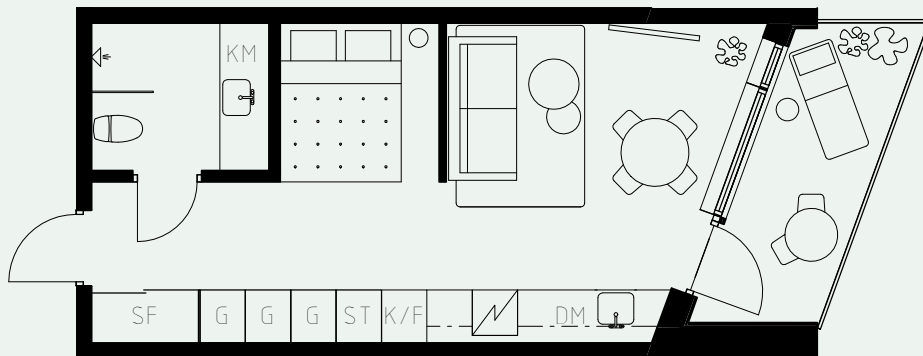

# LÄGENHETSNUMMER: 1603

LÄGENHETSTYP: B5  
STUDIO - 35 KVM  
7 KVM BALKONG

KÖK: POLARVIT  
BADRUM: POLARVIT

## TAKHÖJD:

WC / BAD CA 2,2 M  
ENTRÉHALL CA 2,3 M  
ALLRUM CA 2,6 M

LÖS INREDNING INGÅR EJ. VISSA AVVIKELSER KAN FÖREKOMMA.  
TEKNISKA INSTALLATIONER VISAS EJ PÅ RITNING