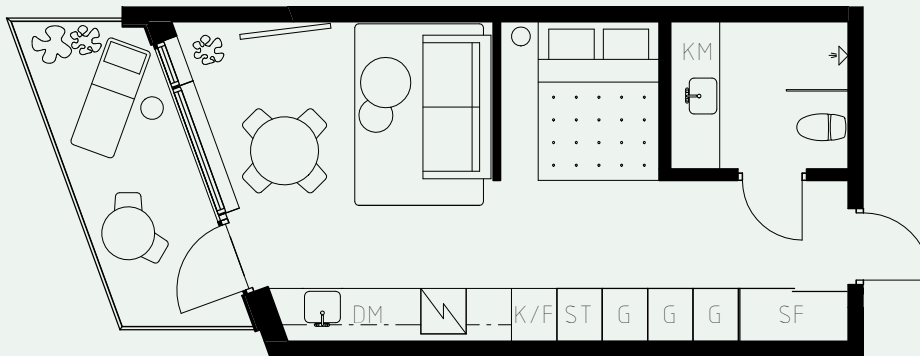

# LÄGENHETSNUMMER: 1605

LÄGENHETSTYP: B7  
STUDIO - 35 KVM  
7 KVM BALKONG

KÖK: POLARVIT  
BADRUM: DIMGRÅ  
ALKOVVÄGG: 2M

## TAKHÖJD:

WC / BAD CA 2,2 M  
ENTRÉHALL CA 2,3 M  
ALLRUM CA 2,6 M

LÖS INREDNING INGÅR EJ. VISSA AVVIKELSER KAN FÖREKOMMA.  
TEKNISKA INSTALLATIONER VISAS EJ PÅ RITNING