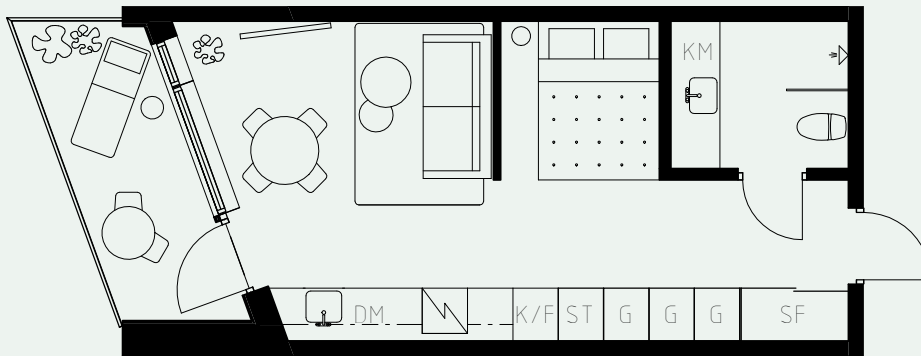

LÄGENHETSNUMMER: 1608

LÄGENHETSTYP: B2
STUDIO - 35 KVM
7 KVM BALKONG

KÖK: DIMGRÅ
BADRUM: DIMGRÅ
ALKOVVÄGG: 2M

TAKHÖJD:

WC / BAD CA 2,2 M
ENTRÉHALL CA 2,3 M
ALLRUM CA 2,6 M

LÖS INREDNING INGÅR EJ. VISSA AVVIKELSER KAN FÖREKOMMA.
TEKNISKA INSTALLATIONER VISAS EJ PÅ RITNING