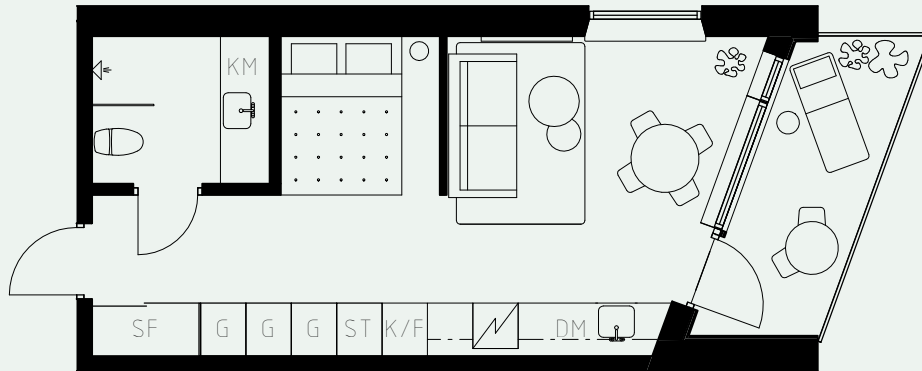

LÄGENHETSNUMMER: 1701

LÄGENHETSTYP: B4
STUDIO - 35 KVM
7 KVM BALKONG

KÖK: LINDBLOMSGRÖN
BADRUM: LINDBLOMSGRÖN
ALKOVVÄGG: 2M

TAKHÖJD:

WC / BAD CA 2,2 M
ENTRÉHALL CA 2,3 M
ALLRUM CA 2,6 M

LÖS INREDNING INGÅR EJ. VISSA AVVIKELSER KAN FÖREKOMMA.
TEKNISKA INSTALLATIONER VISAS EJ PÅ RITNING